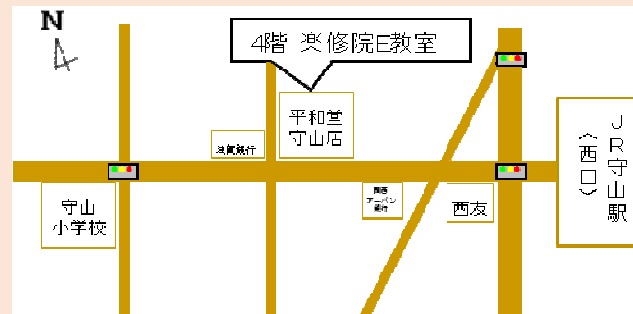

<守山塾>

滋賀県守山市梅田町5-6 平和堂守山店4階

JR守山駅から徒歩3分